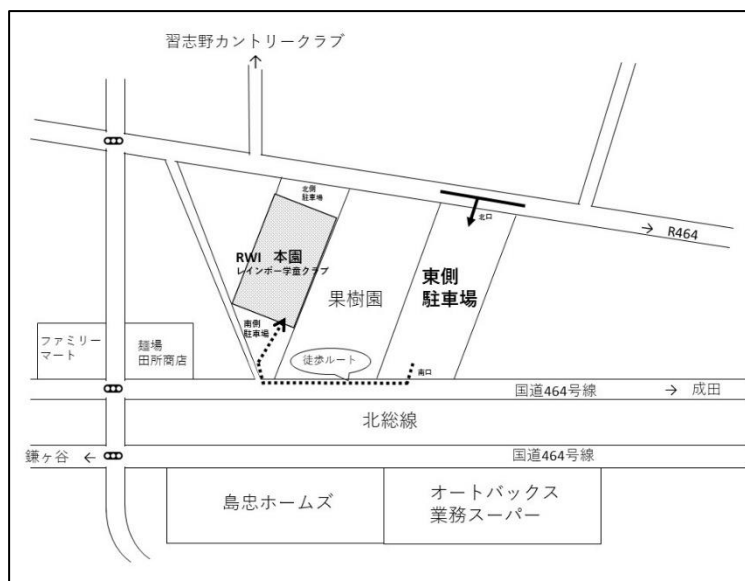

★ Games in English (9:10~9:30)
外国人講師と英語でゲームに挑戦しましょう。体を動かして遊びますので動きやすい服装でお越しください。
(定員8組・2歳以上)

★ Holiday Baby Photo(9:10~9:50)
バレンタインの背景にお子様の写真撮影を行います。親子ツーショットで撮影できるコーナーもあります。
カメラを持参してください。(定員8組・参加料500円)

★ 書道アクティビティ (9:10~9:40)
お子様と一緒に書道作品作りに挑戦しましょう！汚れても良い服装でお越しください。(定員8組)

★ わらべうたタイム (9:10~9:30)
昔からの伝承遊びを紹介します。ゆったりと親子で触れ合ってみませんか？(定員10組 0・1歳対象)

- 予約制の活動については1月7日(火)9:00より受付を開始いたします。お電話にてご予約ください。
  (土日祝日を除く9:00~16:00) またキャンセルする場合は、必ず事前にお電話にてご連絡ください。
- 乳児をお連れの方は、お子様を布団に寝かせられるよう、大きめのバスタオルをご用意ください。
- クラブハウス内での食事は禁止とさせていただきます。(アレルギー対応のため) 水分補給のみ適宜お願いいたします。
- 在園児は対象外です。

《お車で越しの方へ》

当施設東側100m先にある専用駐車場をご利用ください。安全面の配慮より、駐車場南側に車を止め、R464の歩道から南側ゲートのインターホンを押してお入りください。

【~VENUS TIME~】

VENUS TIME (来年度入園希望者のプレ保育) 10:00~13:00のクラブハウス運営はお休みとなり、終了後に再開いたします。