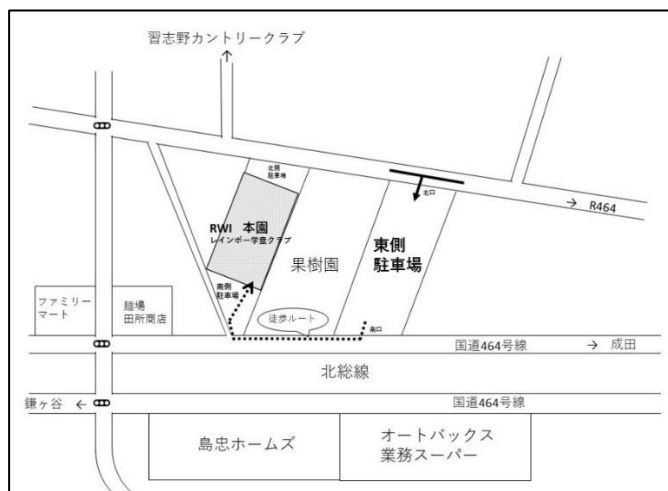

★ Play with Mom 英語で！ (9:10~9:30)
ママと英語で遊みましょう。体を動かして遊びますので動きやすい服装でお越しください。
(定員 8 組)

★ Holiday Baby Photo(9:10~9:50)
イースターの背景でお子様の写真撮影が行えます。親子ツーショットで撮影できるコーナーもあります。カメラ持参でお越しください。(定員 8 組・参加料 500 円)

★ 書道アクティビティ (9:10~9:40)
お子様と一緒に書道作品作りに挑戦しましょう！汚れても良い服装でお越しください。(定員 8 組)

《お車でのお越しの方へ》

当施設東側 100m 先にある専用駐車場をご利用ください。安全面の配慮より、駐車場南側に車を止め、R464 の歩道から南側ゲートのインターホンを押してお入りください。

【～VENUS TIME～】

VENUS TIME (来年度入園希望者のプレ保育) 火・木・金の 10:00~13:00 のクラブハウス運営はお休みとなり、終了後に再開いたします。

RWI 子育て支援センター

キャタピラー クラブハウス
～Caterpillar Clubhouse～