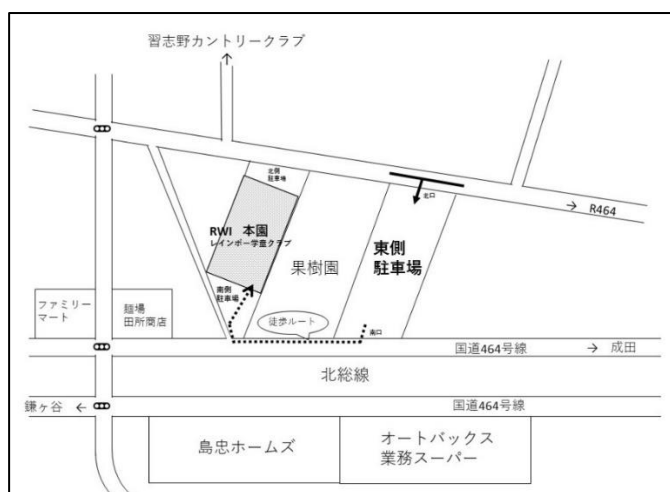

★書道アクティビティ（9：10～9：40）

お子様と一緒に書道作品作りに挑戦しましょう！汚れても良い服装でお越しください。（定員 8 組）

- 予約制の活動については 4 月 2 日（木）9：00 より受付を開始いたします。お電話にてご予約ください。（土日祝日を除く 9：00～16：00）またキャンセルする場合は、必ず事前にお電話にてご連絡ください。
- 乳児をお連れの方は、お子様を布団に寝かせられるよう、大きめのバスタオルをご用意ください。
- クラブハウス内での食事は禁止とさせていただきます。（アレルギー対応のため）水分補給のみ適宜お願いいたします。
- 室内での写真撮影は禁止です。
- 在園児は対象外です。

《お車でお越しの方へ》

当施設東側 100m 先にある専用駐車場をご利用ください。安全面の配慮より、駐車場南側に車を止め、R464 の歩道から南側ゲートのインターホンを押してお入りください。

RWI 子育て支援センター

キャタピラー クラブハウス
～Caterpillar Clubhouse～

開園日：火・木・金（祝日を除く）

時間：9：00～14：00

認定こども園 RWI 内

（印西市草深字三夜脇 1105-1）

☎ 85-8685