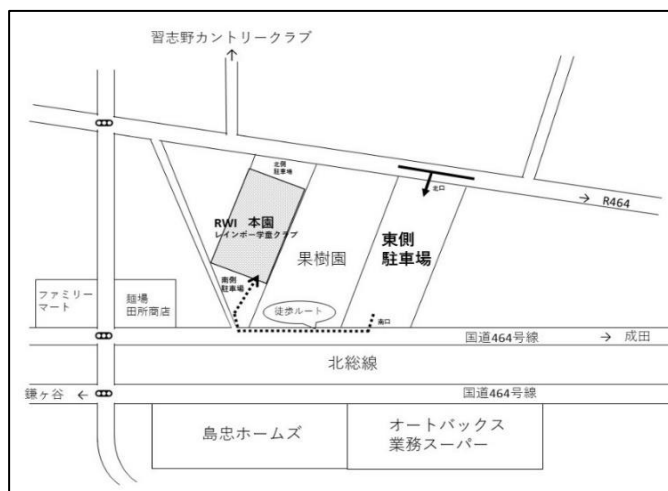

★ 園庭あそび (9:10~10:00) (定員 5組)
親子で園庭で遊びましょう。帽子やタオル、水筒など熱中症対策ができるものをお持ちください。雨天の場合は中止となります。

★ 自由遊び(9:00~9:30、13:00~14:00) (定員 5組)
自由に親子でお過ごしください。

* 予約制の活動については6月29日(月)9:00より受付を開始いたします。お電話にてご予約ください。

(土日祝日を除く9:00~16:00) またキャンセルする場合は、必ず事前にお電話にてご連絡ください。

* 乳児をお連れの方は、お子様を布団に寝かせられるよう、大きめのバスタオルをご用意ください。

* クラブハウス内での食事は禁止とさせていただきます。(アレルギー対応のため) 水分補給のみ適宜お願いいたします。

* 室内での写真撮影は禁止です。

* 在園児は対象外です。

《お車で越しの方へ》

当施設東側 100m 先にある専用駐車場をご利用ください。安全面の配慮より、駐車場南側に車を止め、R464の歩道から南側ゲートのインターホンを押してお入りください。

RWI 子育て支援センター

キャタピラー クラブハウス
〜Caterpillar Clubhouse〜

開園日：火・木・金 (祝日を除く)

時間：9:00~14:00

認定こども園 RWI 内

(印西市草深字三夜脇 1105-1)

☎ 85-8685