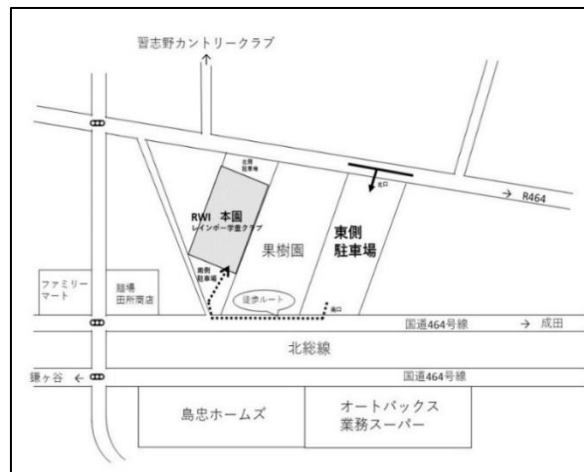

コロナウィルス感染拡大防止のため下記の注意事項をお読みになりご利用ください。

- ★保護者の方は、マスクを着用（必須）してください。お子に関しては保護者の方の任意となります。
- ★外出前に検温を実施し、発熱や咳、のどの痛みがあるときは利用を控えてください。
- ★入室時の検温、手指消毒、利用届（用紙は園にあります）の記入をお願いします。
- ★すべての活動が予約制となります。事前にお電話でご予約ください。自由来館の場合も予約が必要です。
- ★換気と消毒のため時間制を取り入れます。①9：00～10：00 ②10：30～11：30 ③13：00～14：00

★ English Play Time（毎週火曜日 9：10～9：40）（定員 5 組）
外国人講師と楽しく英語で遊びましょう。25 日火曜日の English Play Time ではお誕生日を迎えるお友達のお祝いを行います。お誕生月のお友達は予約時にお知らせください。

★ 季節のクラフト（9：10～9：50）（定員 5 組）
親子で季節のクラフト製作を行いましょ。今回は水遊びのおもちゃの製作を行います。

★ 身長体重測定（9：00～10：00）（定員 5 組）
お子様の身体測定を行います。保育士や看護師を交え、健康や成長についての相談もお受けします。

★ 書道アクティビティ（9：10～9：40）（定員 5 組）
お子様と一緒に書道作品作りに挑戦しましょう！汚れても良い服装でお越しください。

★ Story Time（9：10～9：30）（定員 5 組）
外国人講師を交えて英語と日本語の絵本や紙芝居の読み聞かせをします。

★ Holiday Baby Photo（9：10～9：50）（定員 1 組）
夏の海のデコレーションを背景にお子様の写真撮影を行います。カメラを持参してください。

1. ★ わらべうたタイム（9：10～9：30）
   昔からの伝承遊びを日本語と英語で紹介します。ゆったりと親子で触れ合ってみませんか？
2. 予約制の活動については 7 月 29 日（水）9：00 より受付を開始いたします。お電話にてご予約ください。（土日祝日を除く 9：00～16：00）またキャンセルする場合は、必ず事前にお電話にてご連絡ください。
   - 乳児をお連れの方は、お子様を布団に寝かせられるよう、大きめのバスタオルをご用意ください。
   - クラブハウス内での食事は禁止とさせていただきます。（アレルギー対応のため）水分補給のみ適宜お願いいたします。
   - 室内での写真撮影は禁止です（Holiday Baby Photo を除く）。
   - 在園児は対象外です。

《お車でお越しの方へ》

当施設東側 100m 先にある専用駐車場をご利用ください。安全面の配慮より、駐車場南側に車を止め、R464 の歩道から南側ゲートのインターホンを押してお入りください。

RWI 子育て支援センター

キャタピラー クラブハウス
～Caterpillar Clubhouse～

開園日：火・木・金（祝日を除く）

時間：9：00～14：00

認定こども園 RWI 内

（印西市草深字三夜脇 1 1 0 5 - 1）

☎ 8 5 - 8 6 8 5