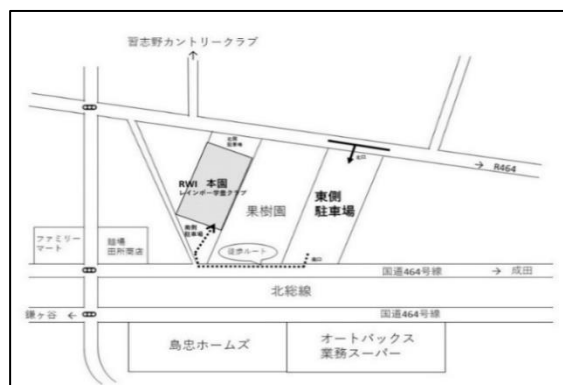

*予約制の活動について10月27(火)9:00より受付を開始いたします。下記の利用予約申し込みフォームで受付いたします。お電話ではお申込みいただけませんのでお気をつけください。当日の活動にお申込みいただく場合は、お電話にてお申込みください。

<https://forms.gle/Pmiy3B4jvjPXrArY7>

- * キャンセルする場合は、必ず事前にお電話にてご連絡ください。
- * 乳児をお連れの方は、お子様を布団に寝かせられるよう、大きめのバスタオルをご用意ください。
- * クラブハウス内での食事は禁止とさせていただきます。(アレルギー対応のため)水分補給のみ適宜お願いいたします。
- * 室内での写真撮影は禁止です (Holiday Baby Photo を除く)。*在園児は対象外です。

《お車でのお越しの方へ》

当施設東側100m先にある専用駐車場をご利用ください。安全面の配慮により、駐車場の南寄りに車を止め、R464の歩道から南側ゲートのインターホンを押してお入りください。インターホンでは、必ずキャタピラークラブハウスをご利用になることをお伝えいただきお入りください。

RWI 子育て支援センター

キャタピラー クラブハウス
~Caterpillar Clubhouse~

開園日：火・木・金（祝日を除く）