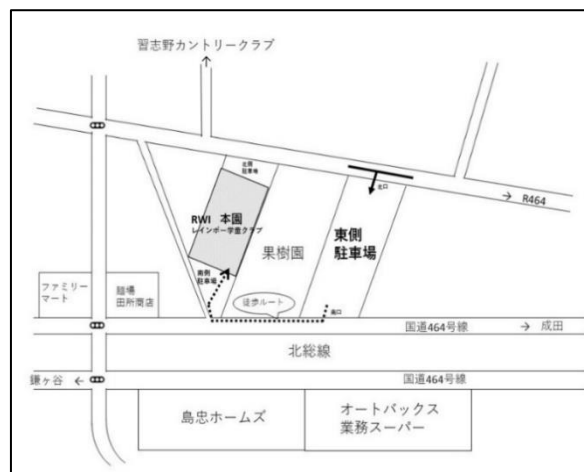

コロナウィルス感染拡大防止のため下記の注意事項をお読みになりご利用ください。

- ★保護者の方は、マスクを着用（必須）してください。お子に関しては保護者の方の任意となります。
- ★外出前に検温を実施し、発熱や咳、のどの痛みがあるときは利用を控えてください。
- ★入室時の検温、手指消毒、利用届（用紙は園にあります）の記入をお願いします。
- ★すべての活動が予約制となります。事前にお電話でご予約ください。自由来館の場合も予約が必要です。
- ★換気と消毒のため時間制を取り入れます。①9：00～10：00 ②10：30～11：30 ③13：00～14：00

★ English Play Time（毎週火曜日 9：10～9：40 10：40～11：10）（各回定員 5 組）
外国人講師と楽しく英語で遊びましょう。今月から二部制となります。どちらかの会でご参加ください。29 日火曜日の English Play Time ではお誕生日を迎えるお友達のお祝いを行います。お誕生月のお友達は予約時にお知らせください。

★ 季節のクラフト（9：10～9：40）（定員 5 組）
親子で季節のクラフト製作を行いましょ。今月はトンボのめがねの製作を行います。

★ 身長体重測定（13：00～14：00）（定員 5 組）
お子様の身体測定を行います。保育士や看護師を交え、健康や成長についての相談もお受けします。

★ 書道アクティビティ（9：10～9：40）（定員 5 組）
お子様と一緒に書道作品作りに挑戦しましょ！汚れても良い服装でお越しください。

★ Story Time（9：10～9：30）（定員 5 組）
外国人講師を交えて英語と日本語の絵本や紙芝居の読み聞かせをします。

★ Holiday Baby Photo（9：10～9：50）（各回定員 2 組）
ハロウィンのデコレーションを背景にお子様の写真撮影を行います。カメラを持参してください。
今月より月 2 回行います。

★ わらべうた Time（13：10～13：30）（定員 5 組）
昔からの伝承遊びを日本語と英語で紹介します。ゆったりと親子で触れ合ってみませんか？

- 予約制の活動について 8 月 26 日（水）9：00 より受付を開始いたします。お電話にてご予約ください。（土日祝日を除く 9：00～16：00）またキャンセルする場合は、必ず事前にお電話にてご連絡ください。
- 乳児をお連れの方は、お子様を布団に寝かせられるよう、大きめのバスタオルをご用意ください。
- クラブハウス内での食事は禁止とさせていただきます。（アレルギー対応のため）水分補給のみ適宜お願いいたします。
- 室内での写真撮影は禁止です（Holiday Baby Photo を除く）。
- 在園児は対象外です。

《お車でお越しの方へ》

当施設東側 100m 先にある専用駐車場をご利用ください。安全面の配慮により、駐車場の南寄りに車を止め、R464 の歩道から南側ゲートのインターホンを押してお入りください。

RWI 子育て支援センター

キャタピラー クラブハウス
～Caterpillar Clubhouse～

開園日：火・木・金（祝日を除く）

時間：9：00～14：00

認定こども園 RWI 内

（印西市草深字三夜脇 1 1 0 5 - 1）

☎ 8 5 - 8 6 8 5